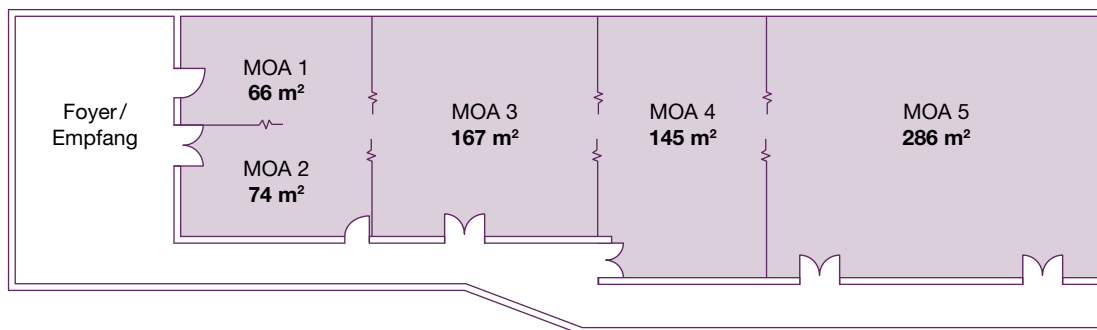

Platz für Veranstaltungen jeder Art

- › Für Konferenzen, Empfänge, Hochzeiten und Veranstaltungen jeglicher Art, steht Ihnen im Mercure Hotel MOA Berlin eine Vielzahl an Veranstaltungsräumen zur Verfügung.
- › 10 Tagungsräume flexibel kombinierbar
- › 17 Tagungssuiten (ab 20 m²)
- › 2 außergewöhnliche Eventbereiche: Convention Hall (2.200 m²) und Atrium (1.600 m²)
- › Tagungs & Eventflächen von 6.000 m²
- › Kfz-befahrbar
- › 550 Parkplätze
- › kostenfreies W-LAN
- › Unter den verschiedenen Tagungsräumen, Tagungssuiten, dem außergewöhnlichen Atrium und der Convention Hall finden wir mit Sicherheit auch für Sie den geeigneten Raum.
- › Alle Räume verfügen über Tageslicht, sind klimatisiert und voll verdunkelbar.

DER PASSENDE RAUM FÜR IHR EVENT

Für weitere Informationen klicken Sie [hier](#).

Räume

NAME DES TAGUNGSRAUMS	GRÖSSE (m ²)	U-FORM	PARLAMENT	BLOCK	KINO	BANKETT
MOA 1	66	16	28	20	50	-
MOA 2	74	18	26	24	60	-
MOA 3	164	36	84	64	150	-
MOA 4	145	32	70	40	120	-
MOA 5	286	60	150	-	280	-
MOA 6	60	12	16	16	16	-
MOA 7	59	12	16	20	25	-
MOA 8	67	14	12	20	40	-
MOA 9	122	24	56	36	90	40
MOA 10	85	20	40	30	50	-