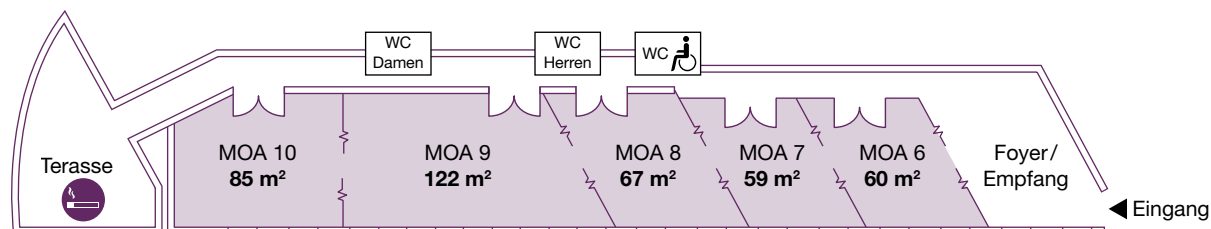

DER PASSENDE RAUM FÜR IHR EVENT

Für weitere Informationen klicken Sie [hier](#).

Räume

NAME DES TAGUNGSRAUMS	GRÖSSE (m ²)	U-FORM	PARLAMENT	BLOCK	KINO	BANKETT
MOA 1	66	16	28	20	50	-
MOA 2	74	18	26	24	60	-
MOA 3	164	36	84	64	150	-
MOA 4	145	32	70	40	120	-
MOA 5	286	60	150	-	280	-
MOA 6	60	12	16	16	16	-
MOA 7	59	12	16	20	25	-
MOA 8	67	14	12	20	40	-
MOA 9	122	24	56	36	90	40
MOA 10	85	20	40	30	50	-